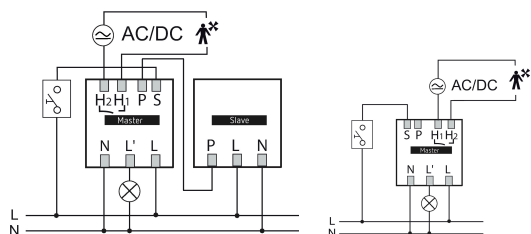

## Технические характеристики

theMura S180-101 UP WH	
Тип подключения	Пружинные клеммы
Размер скрываемой части корпуса	Ø 55 mm (NIS, PMI)
Зона обнаружения	238 m <sup>2</sup> (14 x 17 m)

theMura S180-101 UP WH	
Температура окружающей среды	-15°C ... 45°C
Степень защиты	IP 20

## Пример подключения